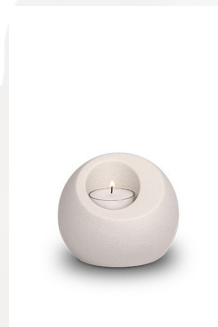

301160

**Mini-Porzellanurne
'Lumos' mit Kerzenhalter
matt weiß**

Artikelnummer
301160

Form / Symbol / Thema
Rund, Rechteck & Dreieck

Maße (h x b x t in cm)
9.5 x 10 x 11

Inhalt in Liter
0.25

Aufbewahrung
im Innenbereich, nicht wetterfest

220,00