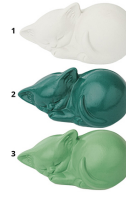

201232

**Kleinurne aus Porzellan
'schlafende Katze' in
verschiedenen Farben**

Artikelnummer
201232
Form / Symbol / Thema
Katze
Maße (h x b x t in cm)
5 x 12 x 7
Inhalt in Liter
0.1
Aufbewahrung
im Innenbereich, nicht wetterfest

102,00