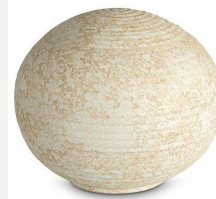

Rund, Rechteck & Dreieck

**Maße (h x b x t in cm)**

Ø 11 cm

**Inhalt in Liter**

0.5

**Aufbewahrung**

im Innenbereich, nicht wetterfest

**276,00**